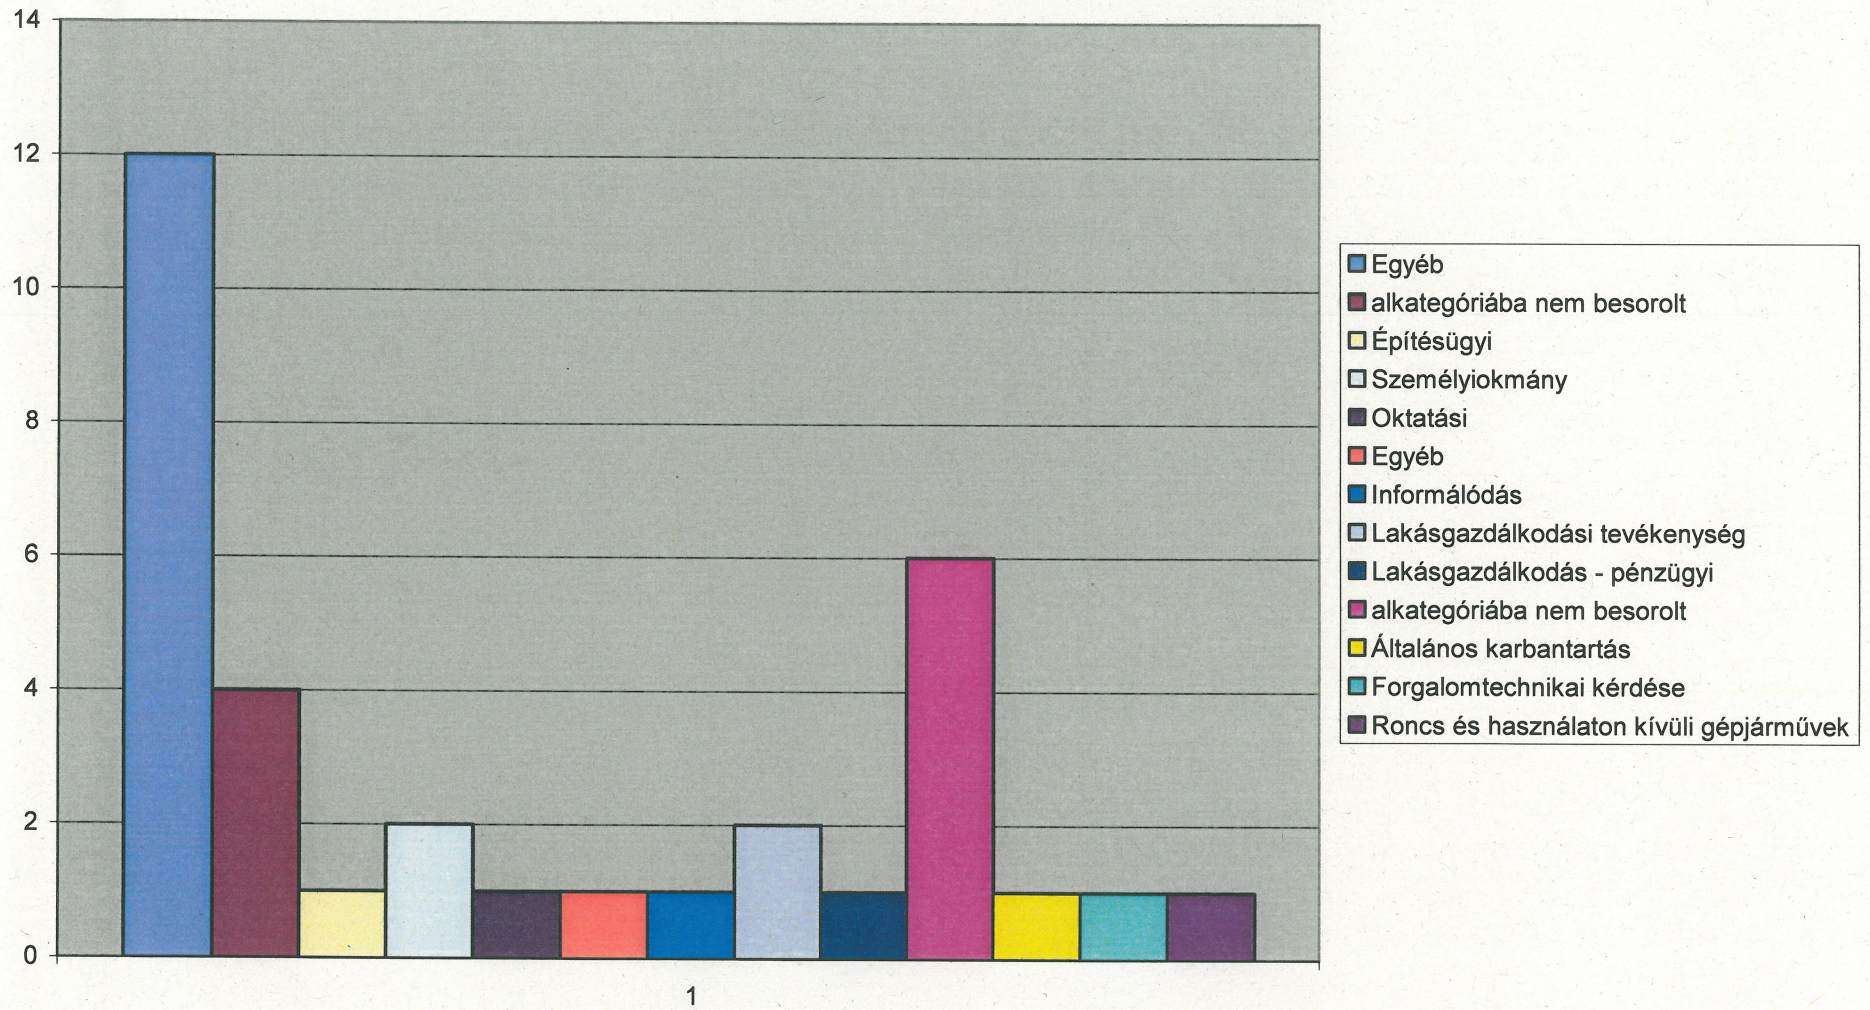

2010.01.01-2010.08.10 beérkezett észrevételek

2010.08.11-2010.12.31 beérkezett észrevételek

- Egyéb
- Adóügyi
- alkategóriába nem besorolt
- Anyakönyvi ügyek intézése
- Ipar - kereskedelmi
- Szabálysértés
- Panasz a döntésre
- Panasz folyamatra
- Panasz ügyintézőre
- Egyéb
- alkategóriába nem besorolt
- Lakásgazdálkodási tevékenység
- alkategóriába nem besorolt
- Általános elkoszolódás
- Általános karbantartás
- Fakárok, gallyazások, viharkár
- Forgalomtechnikai kérdése

## 2010 Beérkezett észrevételek