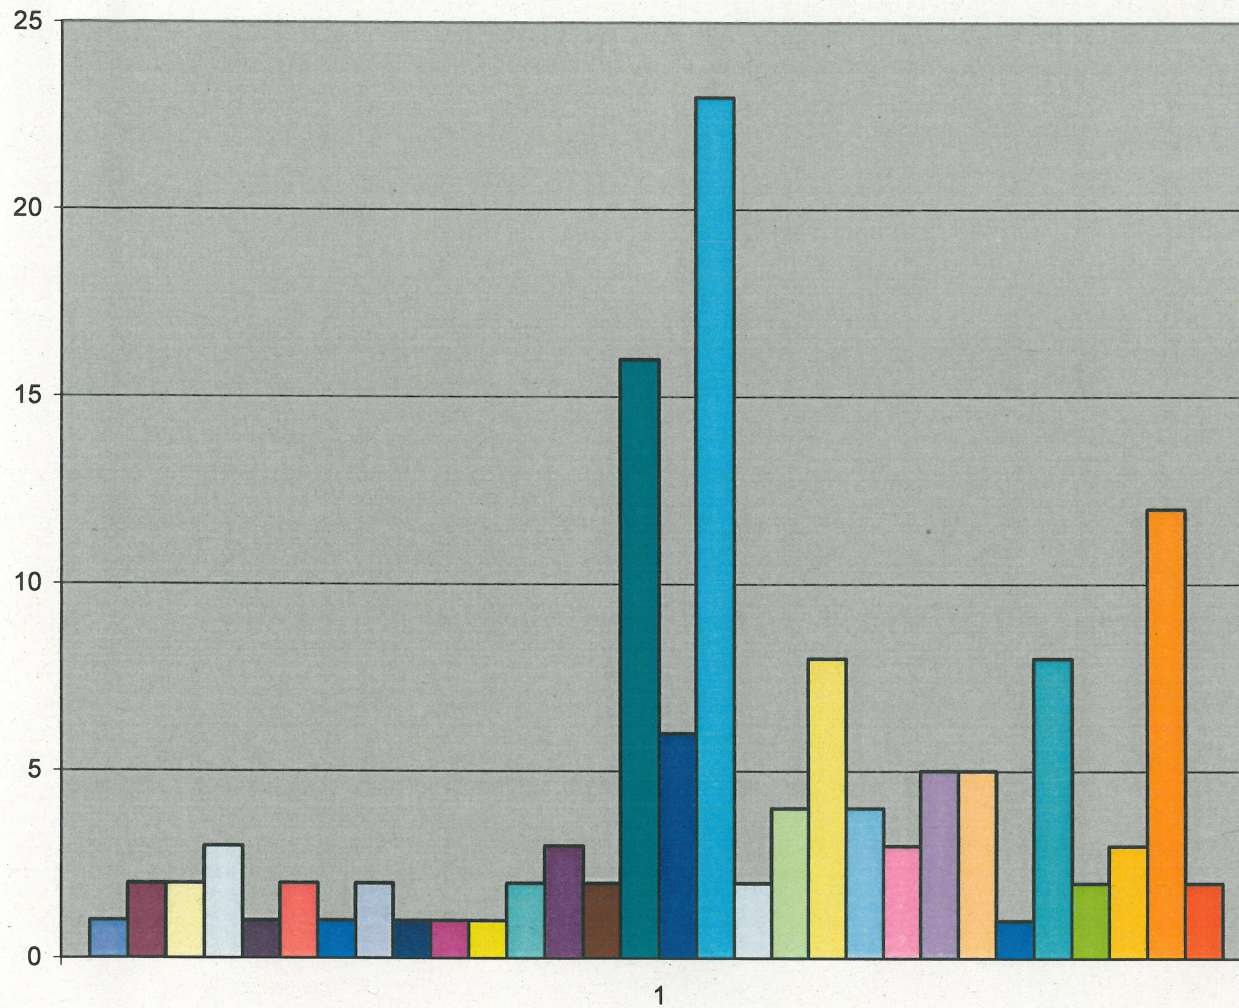

2010.01.01-2010.08.10 beérkezett észrevételek

2010.08.11-2010.12.31 beérkezett észrevételek

- Egyéb
- Adóügyi
- alkategóriába nem besorolt
- Anyakönyvi ügyek intézése
- Ipar - kereskedelmi
- Szabálysértés
- Panasz a döntésre
- Panasz folyamatra
- Panasz ügyintézőre
- Egyéb
- alkategóriába nem besorolt
- Lakásgazdálkodási tevékenység
- alkategóriába nem besorolt
- Általános elkoszolódás
- Általános karbantartás
- Fakárok, gallyazások, viharkár
- Forgalomtechnikai kérdése

## 2010 Beérkezett észrevételek