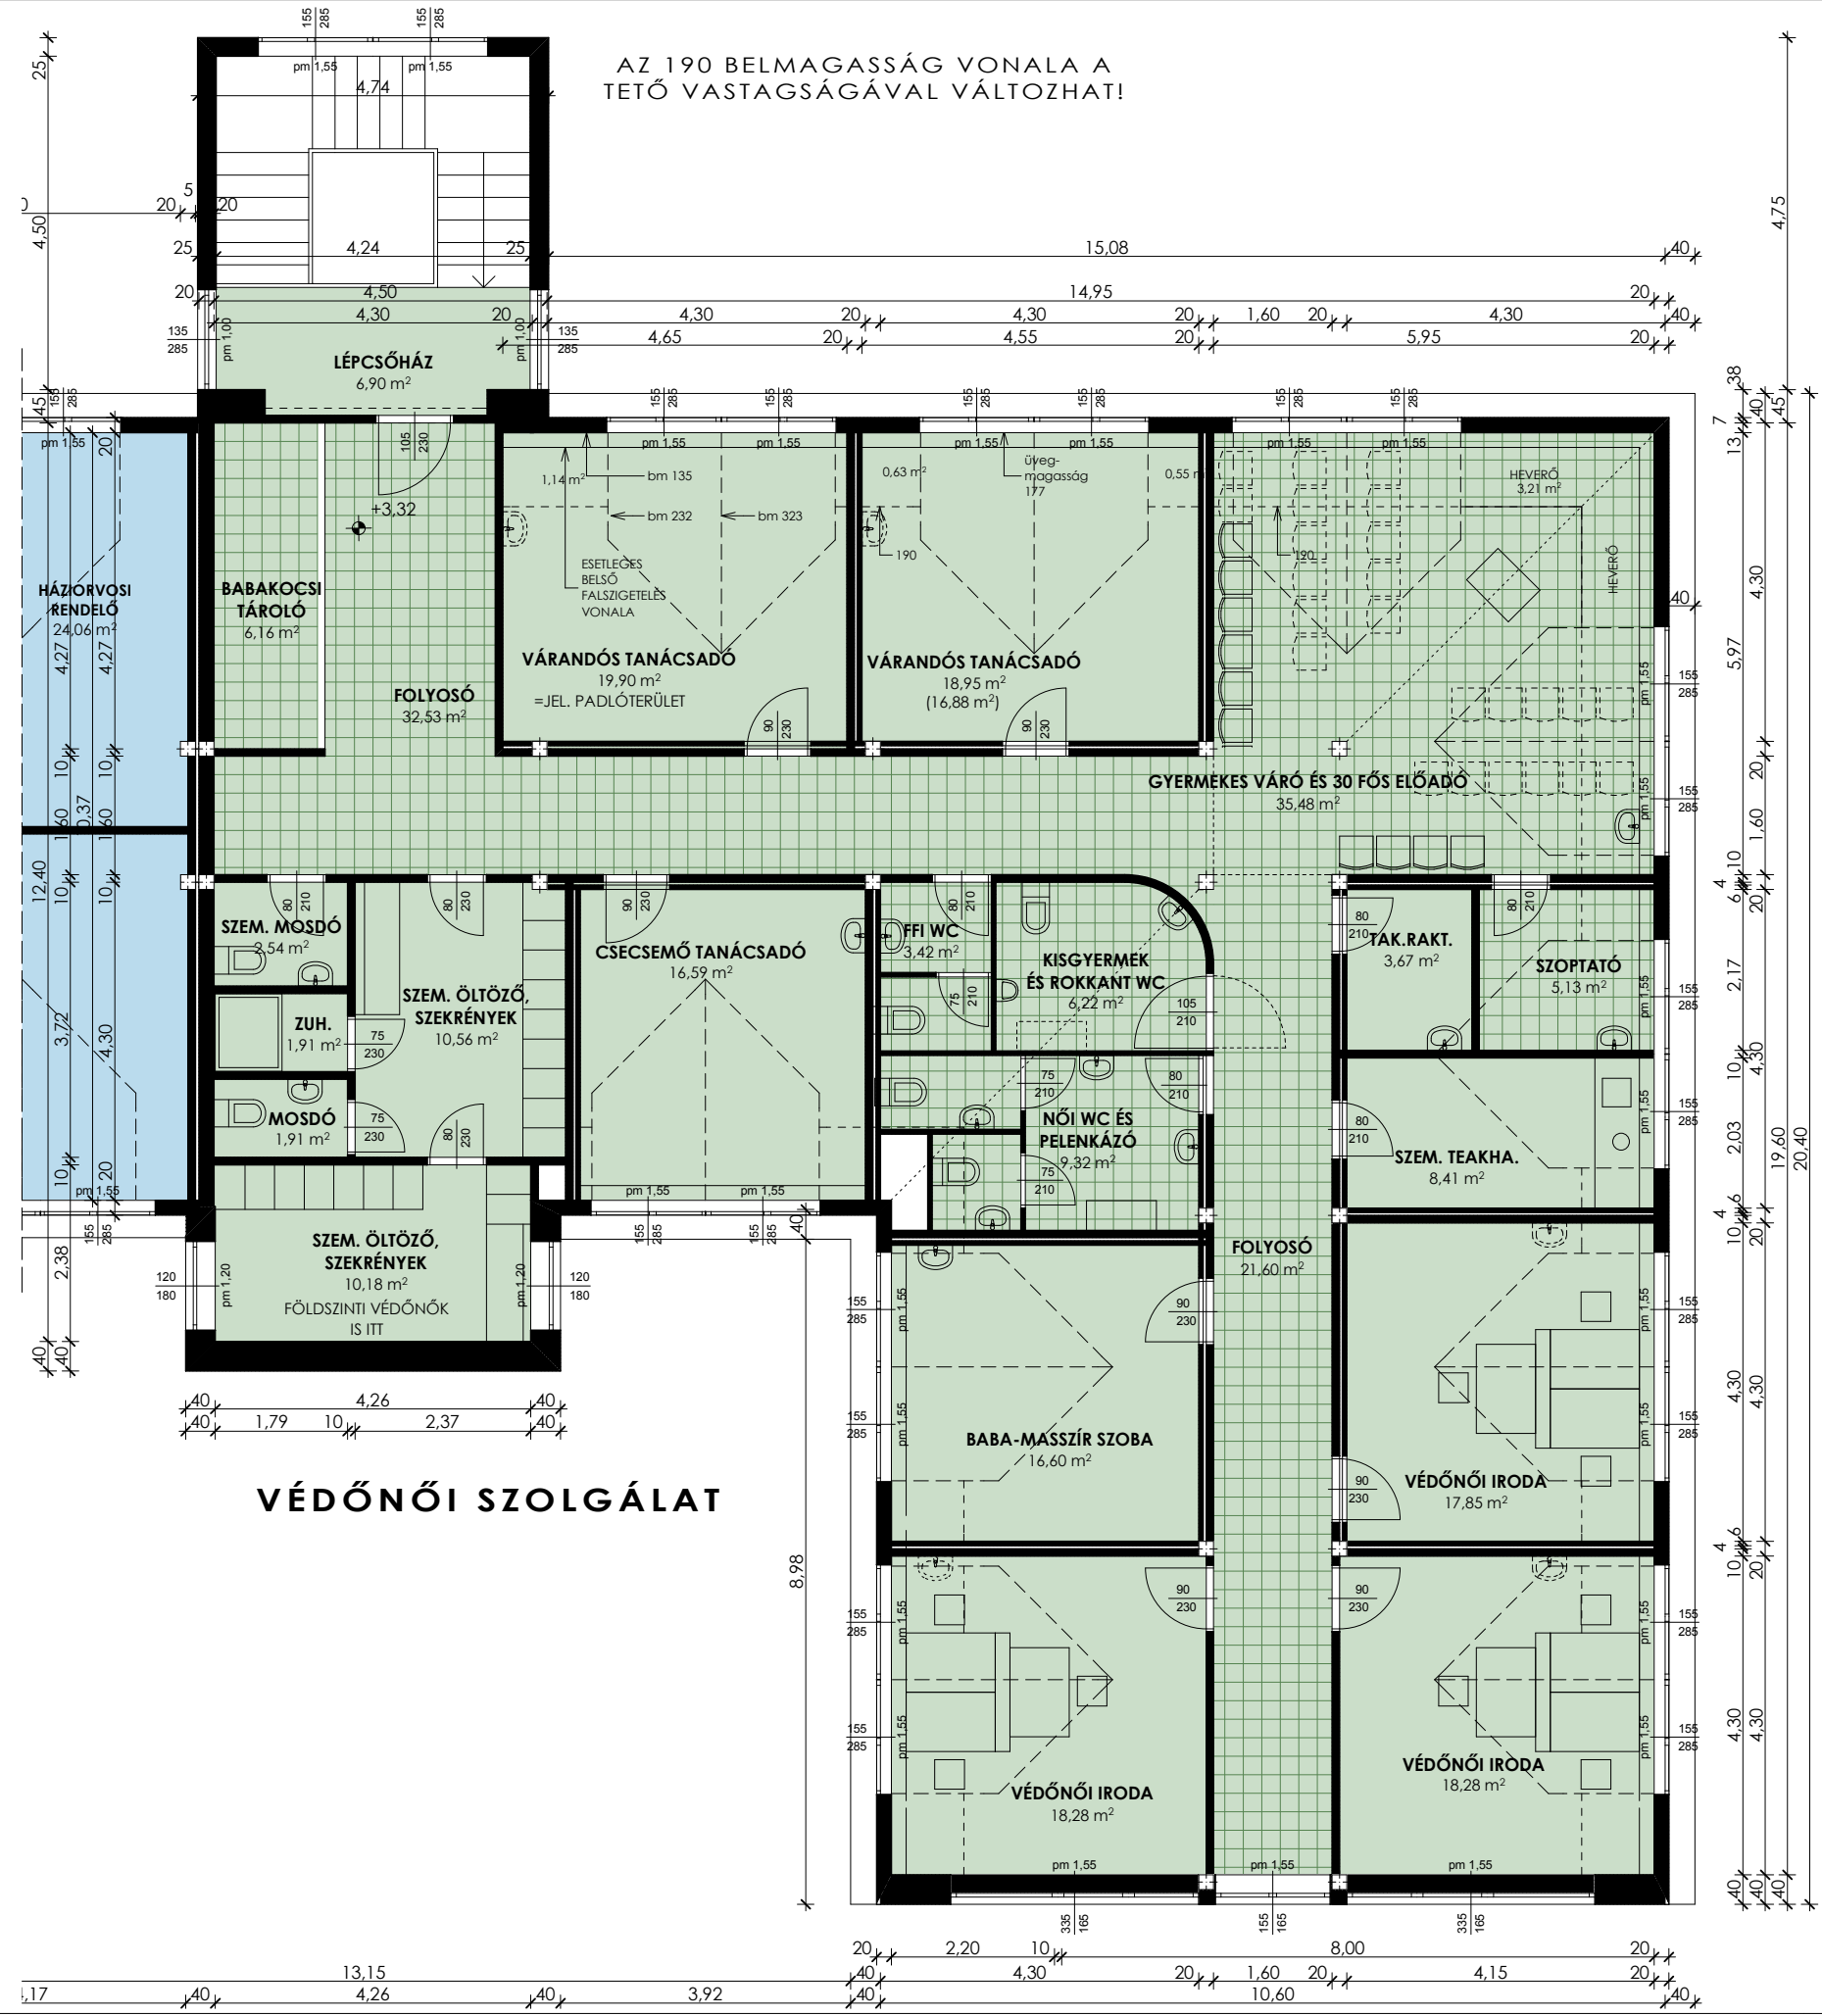

AZ 190 BELMAGASSÁG VONALA A TETŐ VASTAGSÁGÁVAL VÁLTOZHAT!

VÉDŐNŐI SZOLGÁLAT

TERVEZETT EMELET