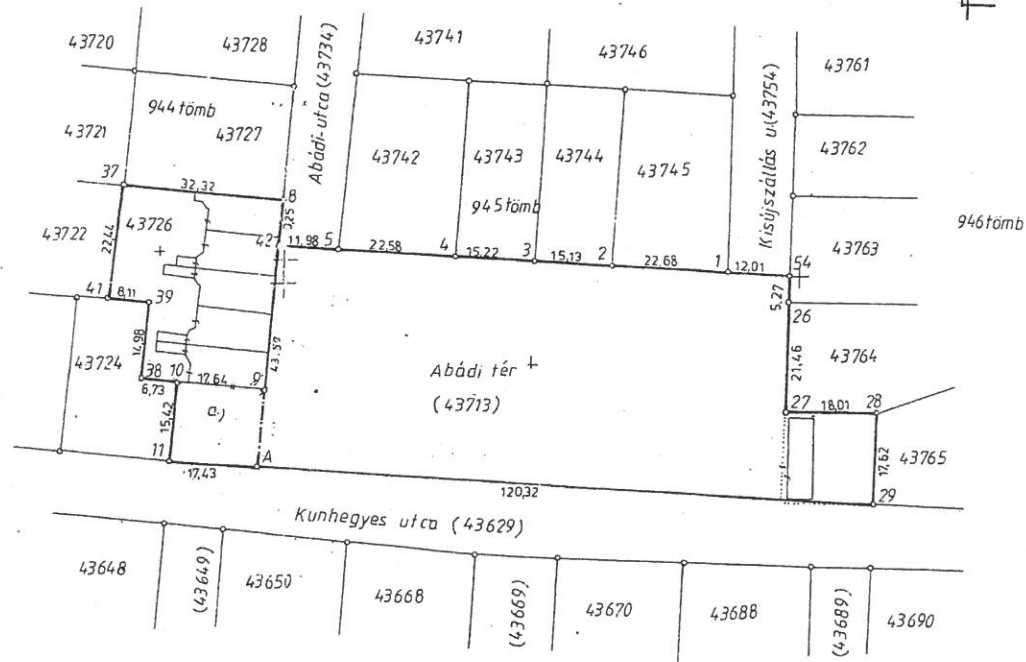

A

TELEKALAKÍTÁSI, TELEKRENDEZÉSI TÉRRAJZ.

Budapest, XI. kerület.

Szelvényszám: 849, BOV: 4432

Támszám: 944, 945, 946

Méretarány: 1:1000

Szabályozási jkv. száma:

Építési övezet:

Előzmények:

Vonatkozó R.terv:

JELMAGYARÁZAT:

- megmaradó régi telekhatár 
- megszűnt telekhatár 
- tervezett megszűnt telekhatár 
- új telekhatár 
- szabályozási vonal 
- meglévő épület 
- bontandó épület 
- tervezett beépítési mód 
- kiszájtított terület 