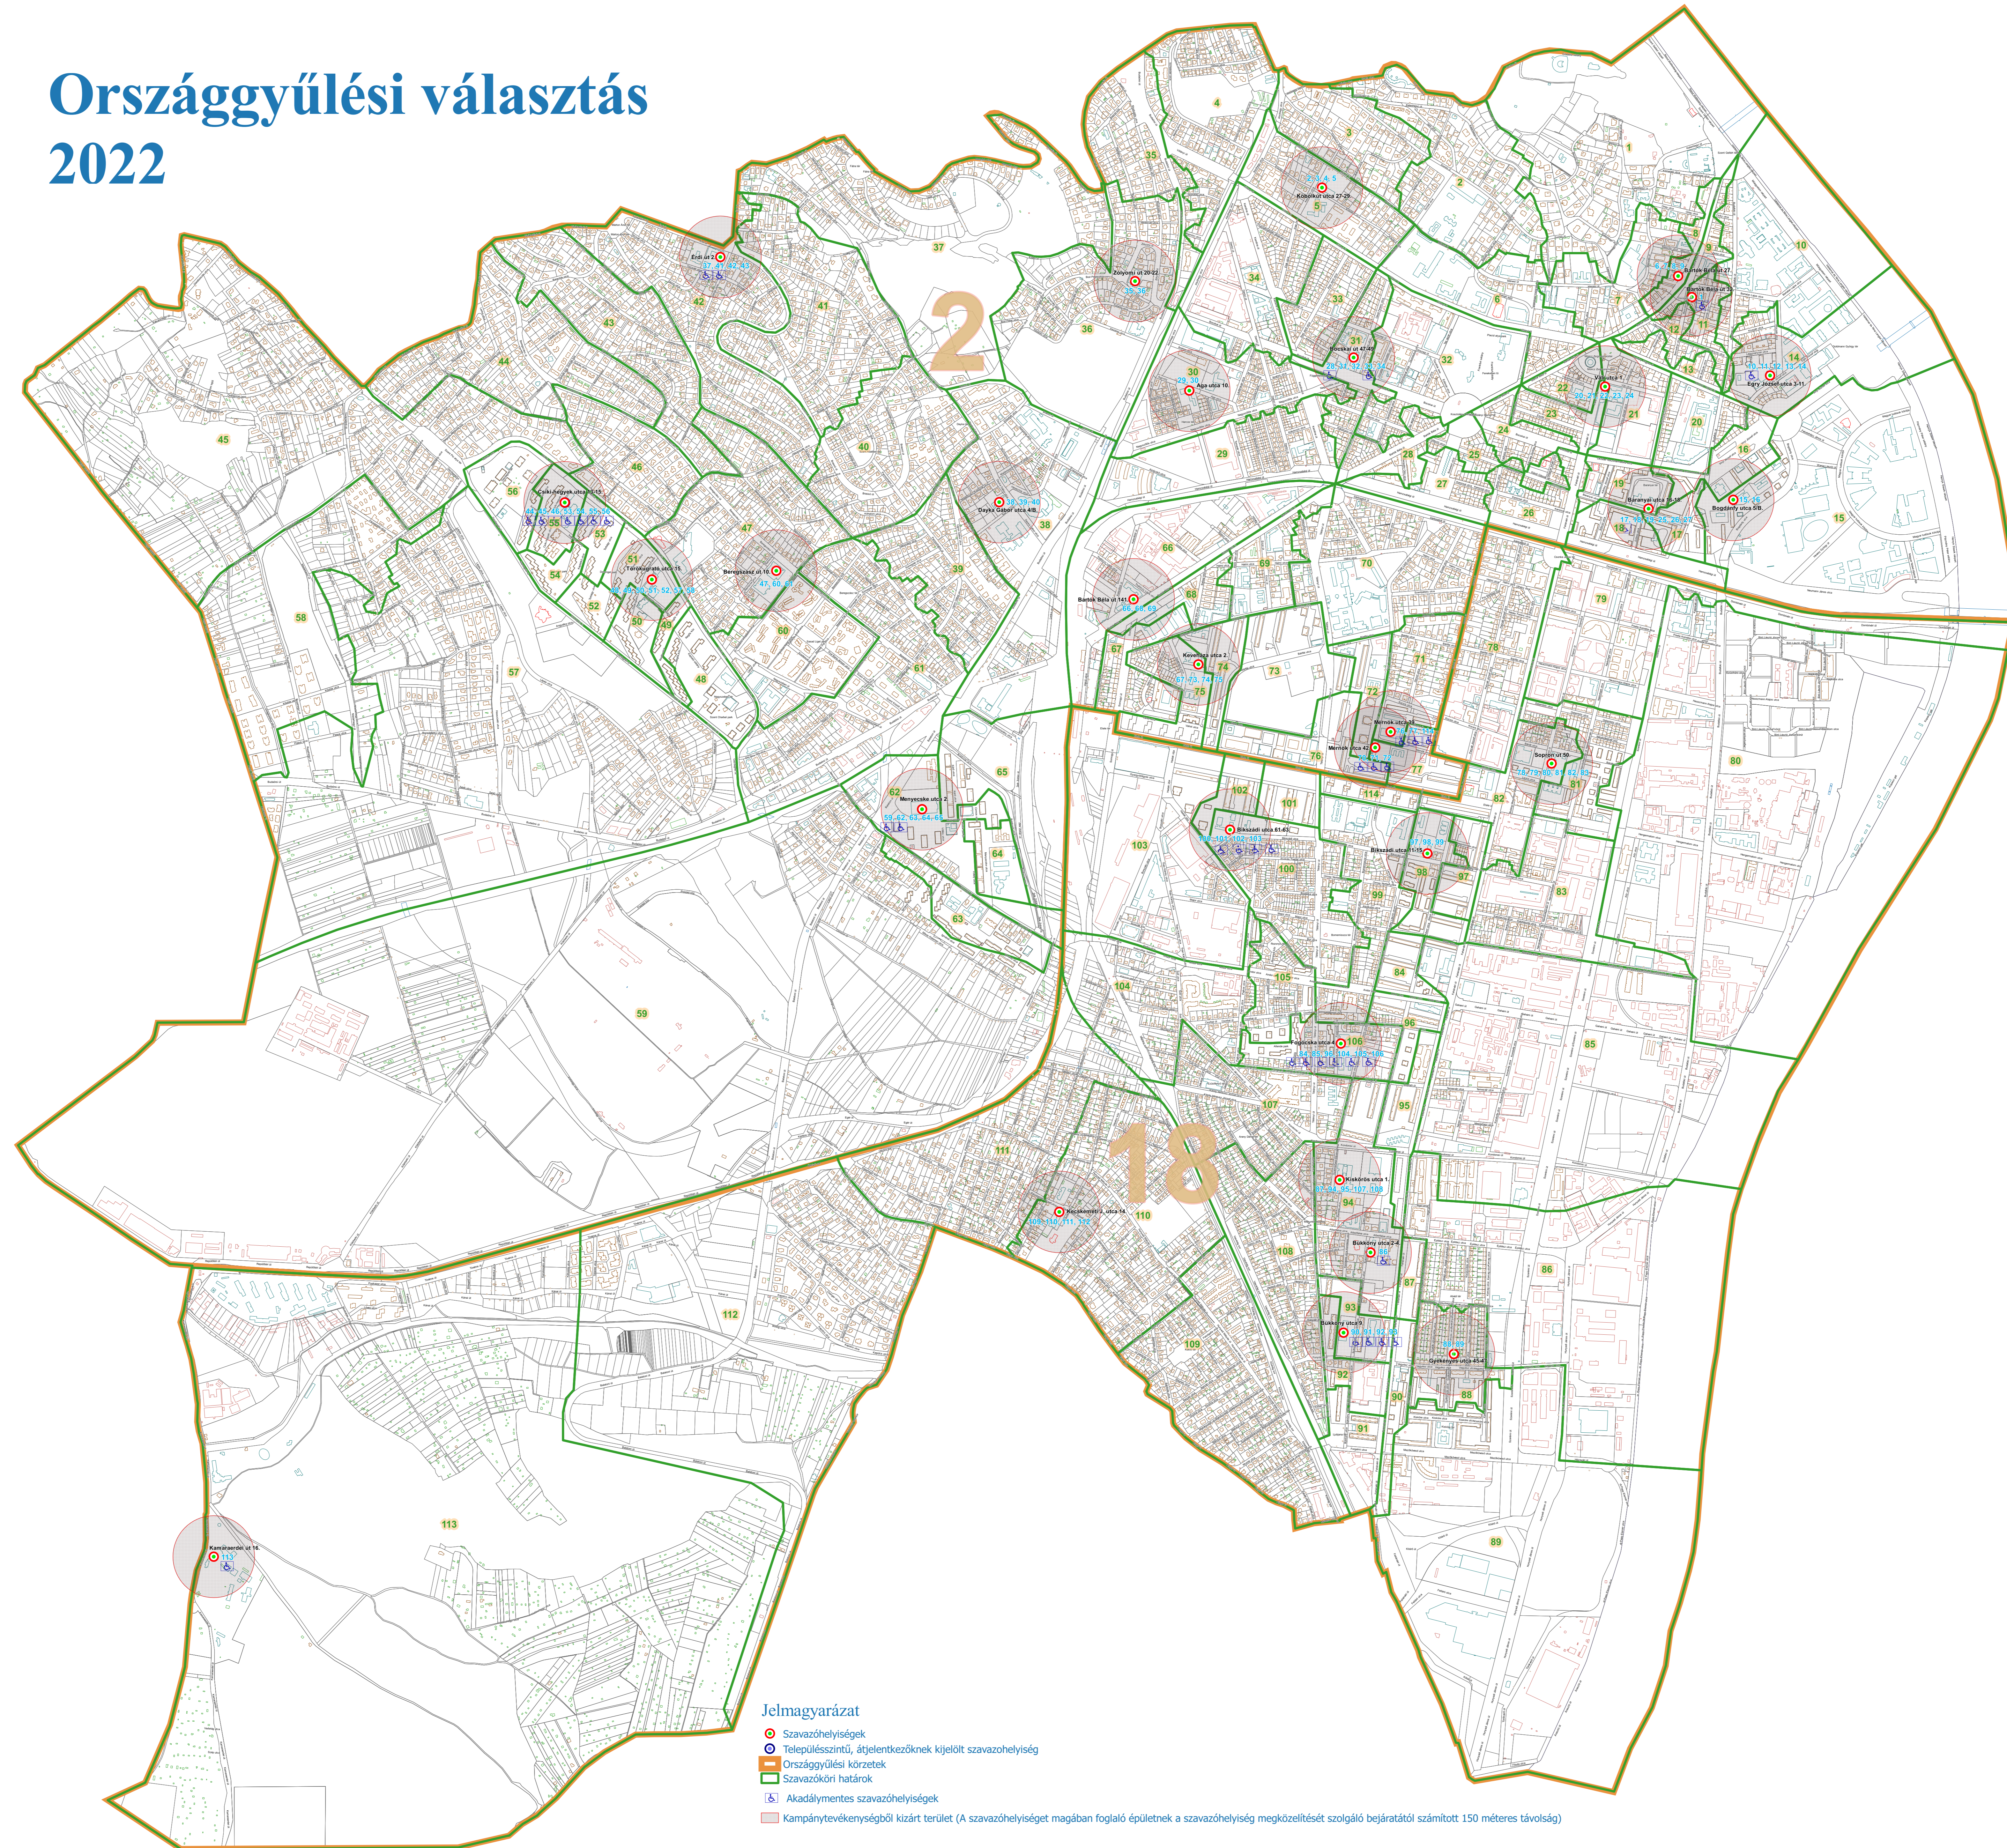

# Országgyűlési választás 2022

- Jelmagyarázat**
- Szavazóhelyiségek
  - Településszintű, átjelentkezőknek kijelölt szavazóhelyiség
  - Országgyűlési körzetek
  - Szavazóköri határok
  - ⊞ Akadálymentes szavazóhelyiségek
  - Kampánytevékenységből kizárt terület (A szavazóhelyiséget magában foglaló épületnek a szavazóhelyiség megközelítését szolgáló bejáratától számított 150 méteres távolság)