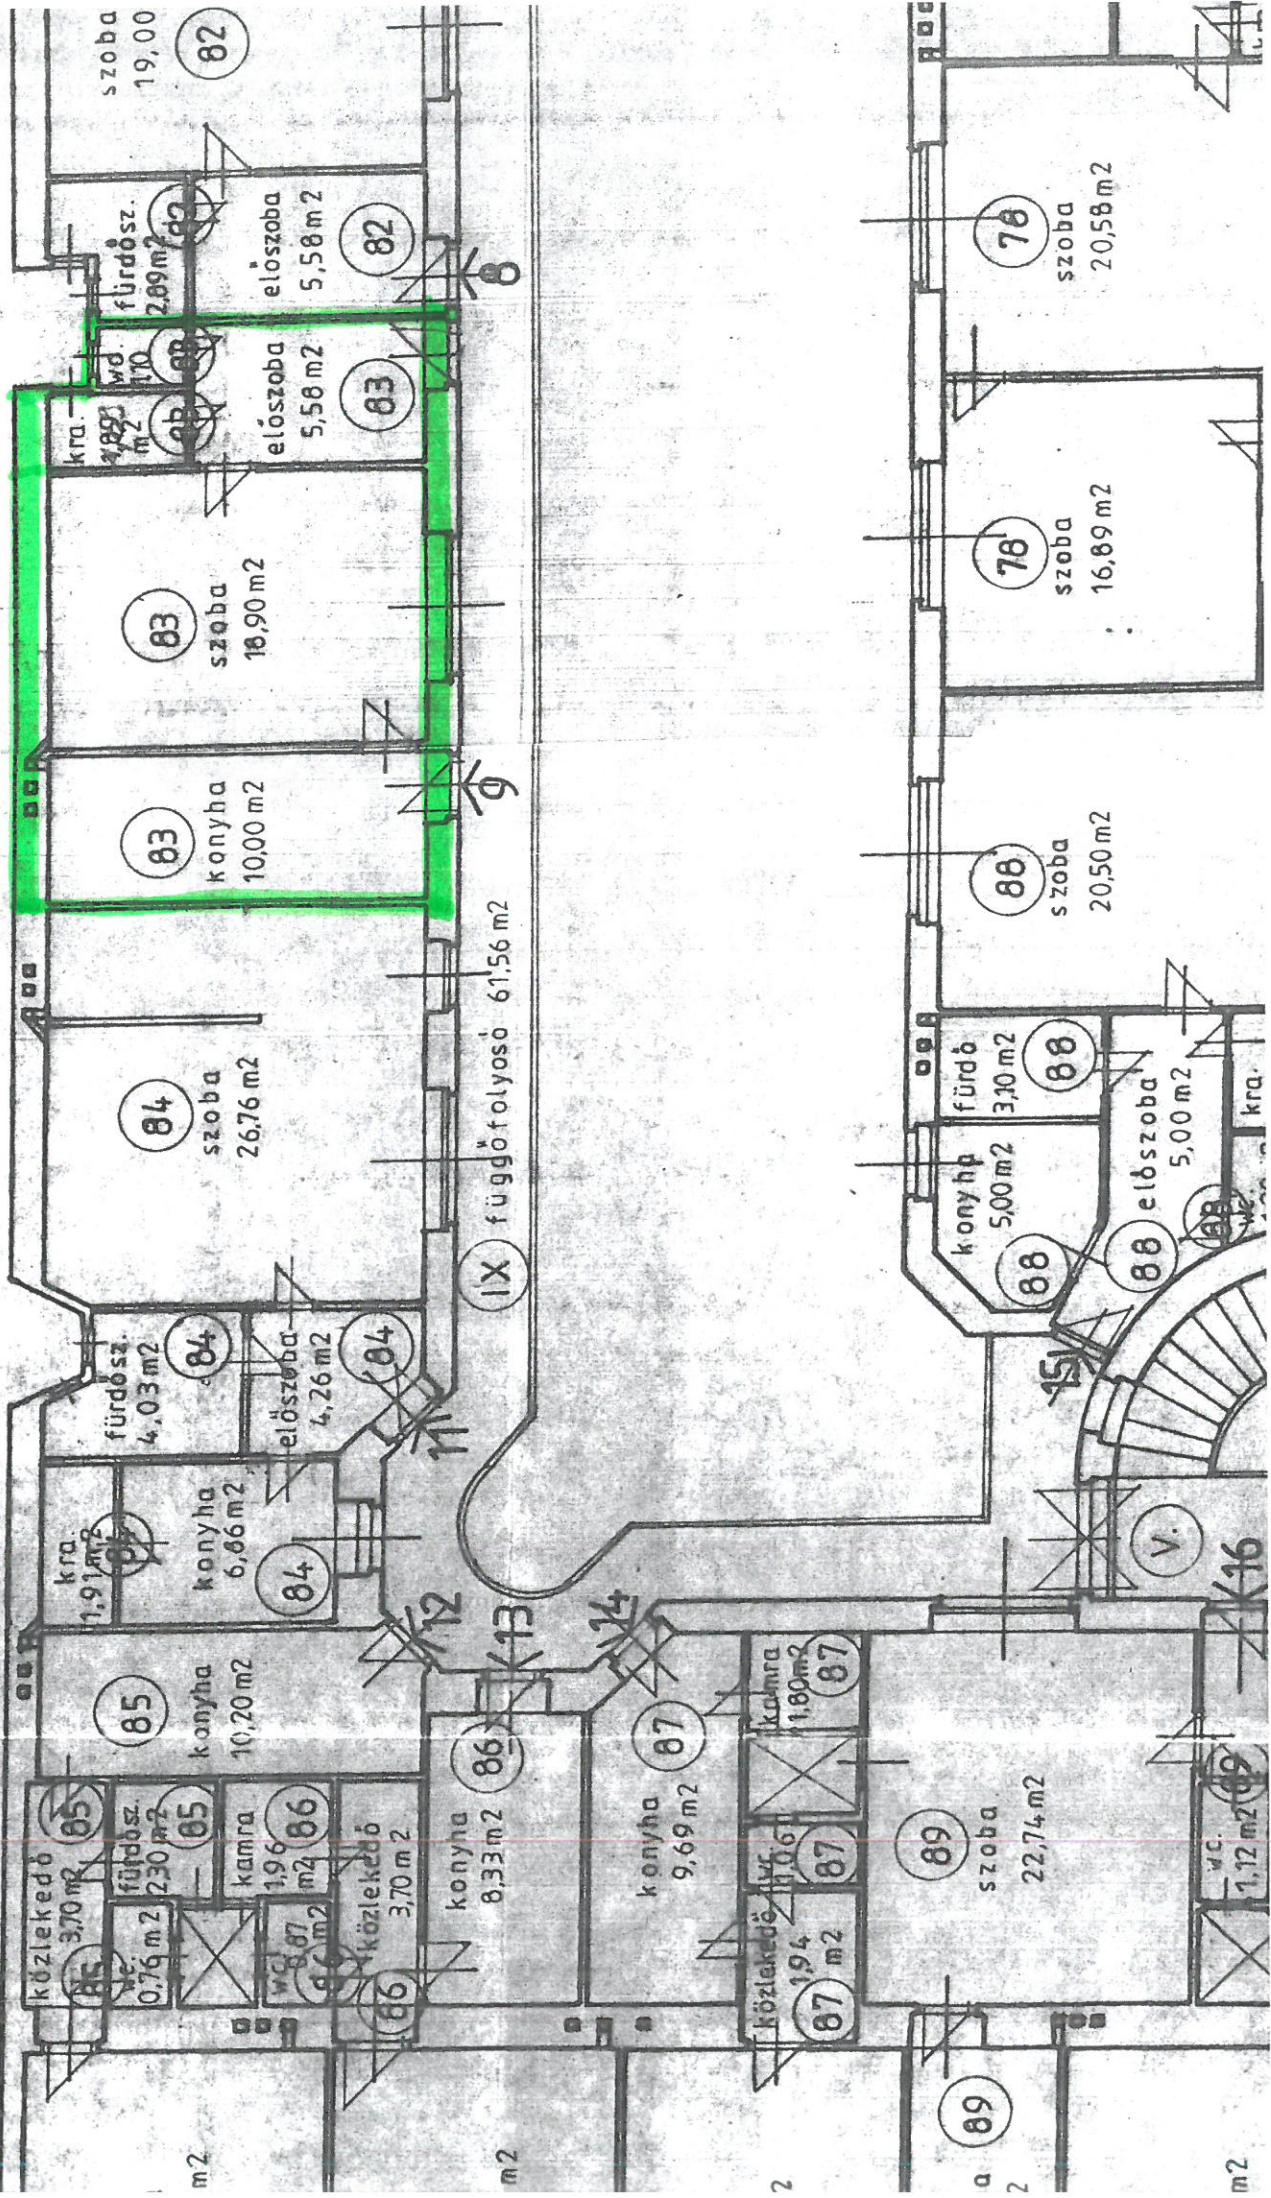

BUDAFOKI ÚT 16-18 *FR.*

MEZÖKÖVESD U. 7

XI. ker. Mezőkövesd u. 8. sz.  
releketi alaprajz

FEHÉRSZÉKI ÚT H8. HEM 9

JLETEK

1677

|                                 |                  |
|---------------------------------|------------------|
| FŐVÁROSI KERÜLETÉK PÖLDHIVATALA |                  |
| Értékelés dátuma:               | 1993-04-06       |
| Ügyirat száma:                  | Értékelés száma: |
| Melléklet:                      | Értékelés:       |

Külön tulajdoni illetőségek

| Albetét szám | Ajtószám | Megnevezés | m <sup>2</sup> |
|--------------|----------|------------|----------------|
| 1.           | Földsz.1 | lakás      | 30.94          |
| 2.           | Földsz.2 | lakás      | 43.98          |