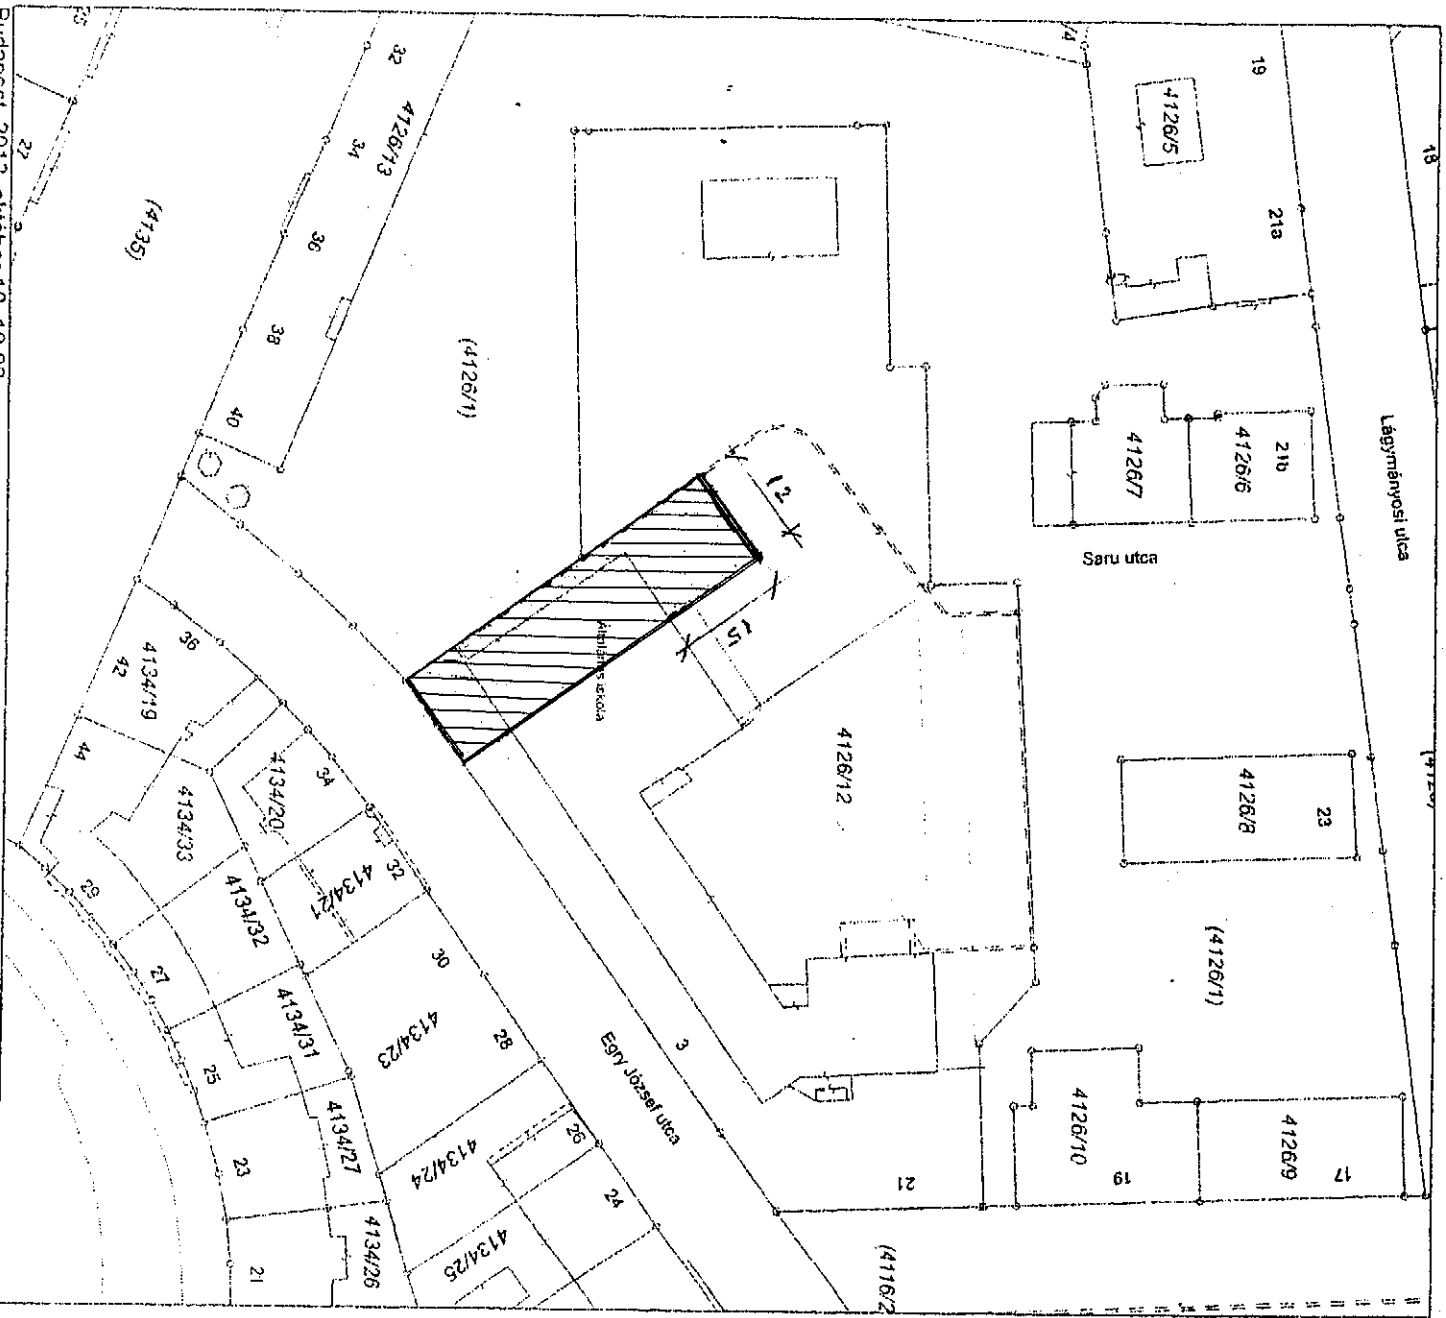

Helypajzszám: 4126/12

Terület: 8299 m²

Méretarány = 1:1000

Iktatószám: 7205/2758/2012

Készítette: Bán Józsefné

A térképmásolat tartalma megegyezik a dátumot megelőző nap érvényes nyilvántartási adatokkal.

Budapest, 2012. október 10. 10:09

Méreték levételére nem használható